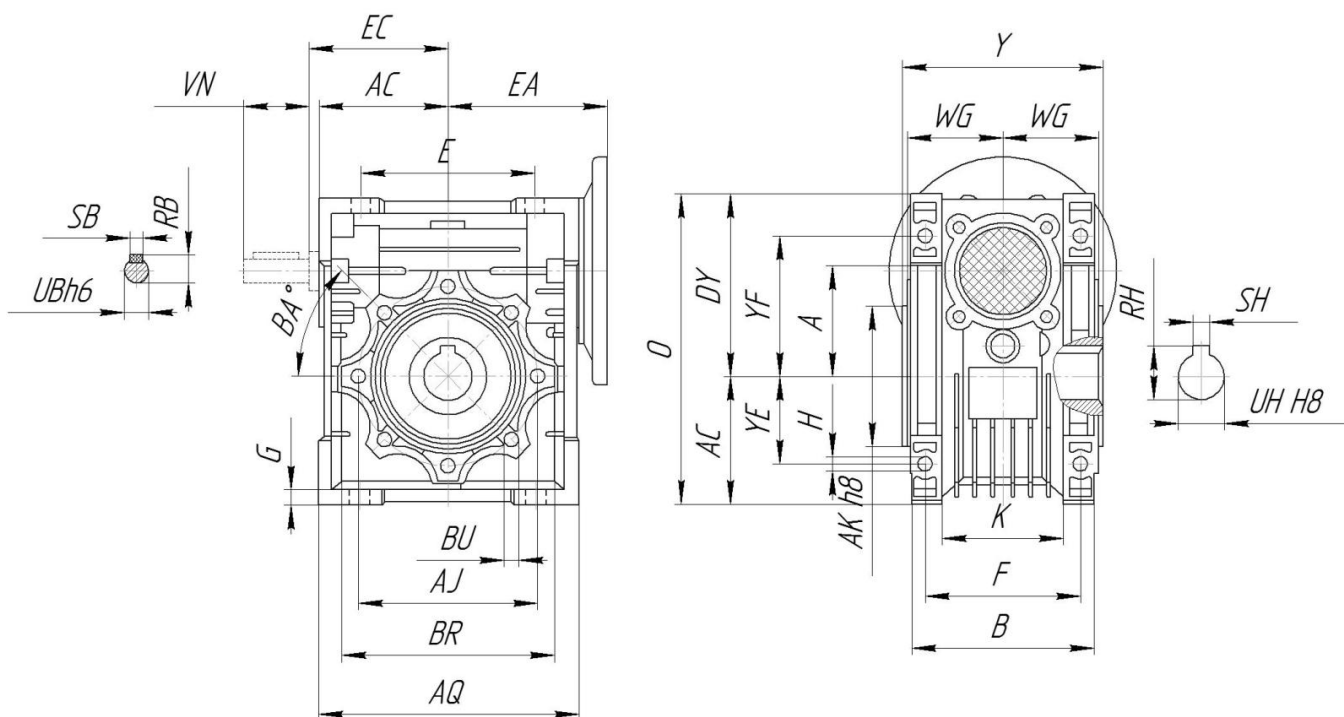

## Размеры редукторов NMRV

Размер, мм	Габарит редуктора								
	030	040	050	063	075	090	110	130	150
A	30	40	50	63	75	90	110	130	150
AC	40	50	60	72	86	103	127.5	147.5	170
AJ	65	75	85	95	115	130	165	215	215
AK	55	60	70	80	95	110	130	180	180
AQ	80	100	120	144	172	206	252	292	340
B	56	71	85	103	112	130	144	155	185
BA	0°	45°	45°	45°	45°	45°	45°	45°	45°
BR	75	87	100	110	140	160	200	250	250
BU	4 отв. M6x11	4 отв. M6x10	4 отв. M8x10	8 отв. M8x14	8 отв. M8x14	8 отв. M10x18	8 отв. M10x18	8 отв. M12x21	8 отв. M12x21
DY	57	71,5	84	102	119	135	167,5	187,5	230
E	54	70	80	100	120	140	170	200	240
EA	55	71	80	95	112,5	130	160	180	210
EC	45	53	64	75	90	108	135	155	175
F	44	60	70	85	90	100	115	120	145
G	5.5	6.5	7	8	10	11	15	15	18
H	6.5	7	8.5	8.5	11	13	14	16	18
K	32	43	49	67	72	74	-	-	-
M1	-	-	M6	M6	M8	M8	M10	M10	M12
O	97	121.5	144	174	205	238	295	335	400
RB	10.2	12.5	16	21.5	27	27	31	33	38
RH	16.3	20.8	28.3	28.3	31.3	38.3	45.3	48.8	53.9
SB	3	4	5	6	8	8	8	8	10
SH	5	6	8	8	8	10	12	14	14
UB	9	11	14	19	24	24	28	30	35
UH	14	18	25	25	28	35	42	45	50
VN	20	23	30	40	50	50	60	80	80
WG	29	36.5	43.5	53	57	67	74	81	96
Y	63	78	92	112	120	140	155	170	200
YE	27	35	40	50	60	70	85	100	120
YF	44	55	64	80	93	102	125	140	180
Вес, кг	1.3	2.3	3.5	6.2	9	13	35	48	84