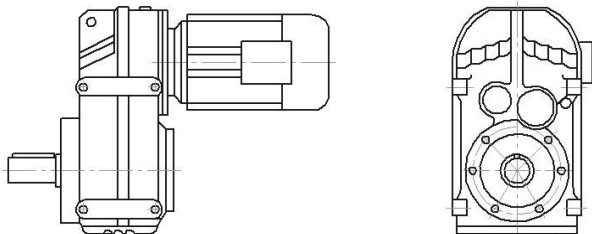

ПРЕИМУЩЕСТВА

ПРОФЕССИОНАЛЬНЫЙ
РАСЧЕТ И ПОДБОР
РЕДУКТОРА ПОД ВАШИ
ПАРАМЕТРЫ

НАПРЯМУЮ ОТ
ИЗГОТОВИТЕЛЯ

ДОСТАВКА ПО
РОССИИ И СНГ

ПОСТАВКА ТОЧ
В УКАЗАННЫ
СРОК

МОДЕЛИ РЕДУКТОРОВ:

РЕДУКТОР ИСПОЛНЕНИЯ F

Выходной цилиндрический вал.
Редуктор монтируется с помощью крепежных отверстий на корпусе редуктора.

РЕДУКТОР ИСПОЛНЕ

Полый выходной вал со шпоночным пазом.
Редуктор монтируется с помощью крепежных отверстий на корпусе редуктора, либо на вал оборудования.

Габарит редуктора	Ном.крутящий момент, Н·м	Диапазон передаточных отношений	Габаритные размеры, L x B x H, мм (без двигателя)	Масса, кг (без двигателя)
F37	200	3,77...128,51	123 x 165 x 252	13
F47	400	4,99...190,76	153 x 180 x 269	18
F57	600	5,18...199,7	170 x 200 x 317	25
F67	820	3,97...228,99	184 x 212 x 343	31
F77	1500	4,28...281,71	213 x 270 x 426	55
F87	3000	4,12...270,68	243 x 330 x 531	96
F97	4300	4,57...276,77	303 x 400 x 623	157
F107	7840	6,22...254,4	353 x 450 x 717	241
F127	12000	4,68...170,83	413 x 530 x 856	401
F157	18000	11,92...267,43	503 x 660 x 1021	632