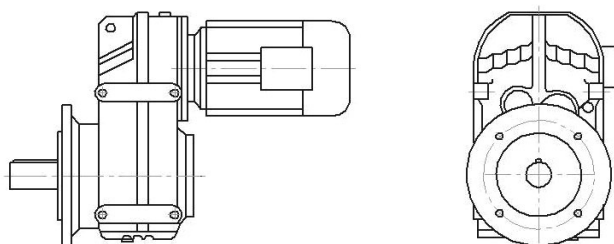

ПРЕИМУЩЕСТВА

ПРОФЕССИОНАЛЬНЫЙ
РАСЧЕТ И ПОДБОР
РЕДУКТОРА ПОД ВАШИ
ПАРАМЕТРЫ

НАПРЯМУЮ ОТ
ИЗГОТОВИТЕЛЯ

ДОСТАВКА ПО
РОССИИ И СНГ

ПОСТАВКА ТОЧ
В УКАЗАННЫ
СРОК

МОДЕЛИ РЕДУКТОРОВ:

РЕДУКТОР ИСПОЛНЕНИЯ F

Выходной цилиндрический вал.
Редуктор монтируется с помощью крепежных отверстий на корпусе редуктора.

РЕДУКТОР ИСПОЛНЕ

Полый выходной вал со шпоночным пазом.
Редуктор монтируется с помощью крепежных отверстий на корпусе редуктора, либо на вал оборудования.

Габарит редуктора	Ном.крутящий момент, Н·м	Диапазон передаточных отношений	Габаритные размеры, L x B x H, мм (без двигателя)	Масса, кг (без двигателя)
F37	200	3,77...128,51	123 x 165 x 252	13
F47	400	4,99...190,76	153 x 180 x 269	18
F57	600	5,18...199,7	170 x 200 x 317	25
F67	820	3,97...228,99	184 x 212 x 343	31
F77	1500	4,28...281,71	213 x 270 x 426	55
F87	3000	4,12...270,68	243 x 330 x 531	96
F97	4300	4,57...276,77	303 x 400 x 623	157
F107	7840	6,22...254,4	353 x 450 x 717	241
F127	12000	4,68...170,83	413 x 530 x 856	401
F157	18000	11,92...267,43	503 x 660 x 1021	632